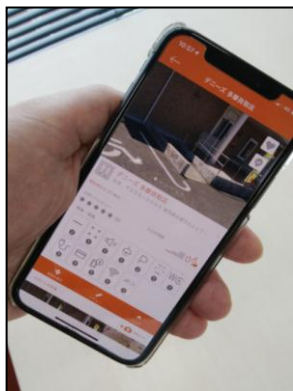

## バリアフリー地図アプリ『Bmaps』に デニーズ368店舗を登録しました

セブン&アイ・フードシステムズ（東京都千代田区二番町8-8）では2019年6月12日（水）にバリアフリー地図アプリ『Bmaps』（ビーマップ）（※）にデニーズ368店舗を登録しました。『Bmaps』は障害者や高齢者、ベビーカー利用者、外国人など、多様なユーザーが外出時に求める情報を共有するサービスです。全国の飲食店やショップだけでなく、役所や駅などの公共機関、病院や銀行など生活に必要な施設が登録されています。「行きたい場所」に「行けるのかどうか」を誰もが手軽に調べることができるアプリです。このアプリにデニーズ全店を登録することによって、お客様が事前に必要な情報を得ることができ、安心してご来店いただけることを目的としております。（※）『Bmaps』は日本財団からの助成を受け、特定非営利活動法人CANPANセンターと株式会社ミライロが共同運営しています。

### 『Bmaps』アプリで共有できる項目や内容

多様なユーザーにとって役立つ17の項目（エレベーター、オストメイト対応トイレ、Wi-Fi など）や入口の段差数など店舗や施設の特徴や設備を投稿や検索をすることができます。

17の特徴・設備項目

- |                    |                  |
|--------------------|------------------|
| 1、段差の有無            | 12、コンセント         |
| 2、広さ               | 13、クレジットカード      |
| 3、静かさ              | 14、電子マネー         |
| 4、明るさ              | 15、公衆Wi-Fi       |
| 5、エレベーターの有無        | 16、禁煙・分煙         |
| 6、優先駐車場の有無         | 17、ユニバーサルマナー（※2） |
| 7、一般駐車場の有無         |                  |
| 8、補助犬対応            |                  |
| 9、車いす対応トイレ         |                  |
| 10、オストメイト対応トイレ（※1） |                  |
| 11、授乳室             |                  |